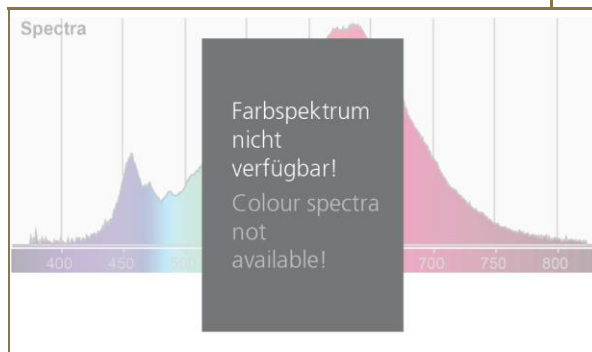

Bezeichnung	Description	LED Reflektor PAR38 blau LED Reflector PAR38 blue
Art.Nummer	Article.No.	50762
Hauptserie	Series	BRIGHT LINE
Linie	Line	Colored
Bauform	Shape	Reflektor / Reflector
Glasausführung	Glass	
Lichtfarbe	Light colour	blau / blue
Socket	Socket	E27
Dimmbar	Dimmable	nein/no
Lumen	Lumen	85 lm
Kelvin	Kelvin	
Leistung	Wattage	18 W
Wattäquivalent	Equivalent	120 W
CRI	CRI	CRI 80
Powerfaktor	Powerfactor	>0,6
Spannung	Voltage	220-240 V~ / 50-60 Hz
Lampenstrom	Lamp current	150 mA
Lebensdauer	Lifetime	15000 h
Startzeit 60%	Starting time 60%	<0,5 s
Startzeit 100%	Starting time 100%	<2 s
Lumenerhalt	LM*	0,8
Zyklen ein/aus	Cycles on/off	15000
Abstrahlwinkel	Beam angle	40°
Durchmesser	Diameter	123 mm
Länge	Length	130 mm
Gewicht	Weight	500 g
VE	Sales Unit	10