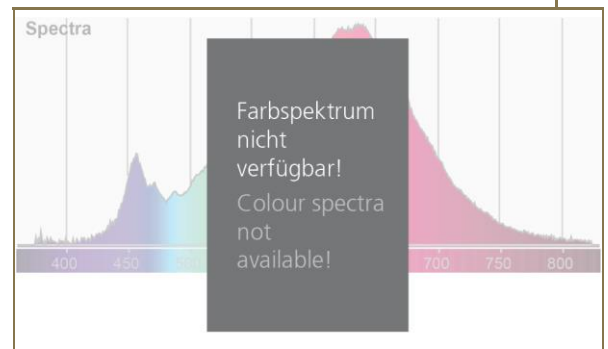

Bezeichnung	Description	LED Reflektor PAR38 rot LED Reflector PAR38 red
Art.Nummer	Article.No.	50764
Hauptserie	Series	BRIGHT LINE
Linie	Line	Colored
Bauform	Shape	Reflektor / Reflector
Glasausführung	Glass	
Lichtfarbe	Light colour	rot / rot / red
Socket	Socket	E27
Dimmbar	Dimmable	nein/no
Lumen	Lumen	85 lm
Kelvin	Kelvin	
Leistung	Wattage	18 W
Wattäquivalent	Equivalent	120 W
CRI	CRI	CRI 80
Powerfaktor	Powerfactor	>0,6
Spannung	Voltage	220-240 V~ / 50-60 Hz
Lampenstrom	Lamp current	150 mA
Lebensdauer	Lifetime	15000 h
Startzeit 60%	Starting time 60%	<0,5 s
Startzeit 100%	Starting time 100%	<2 s
Lumenerhalt	LM*	0,8
Zyklen ein/aus	Cycles on/off	15000
Abstrahlwinkel	Beam angle	40°
Durchmesser	Diameter	123 mm
Länge	Length	130 mm
Gewicht	Weight	500 g
VE	Sales Unit	10