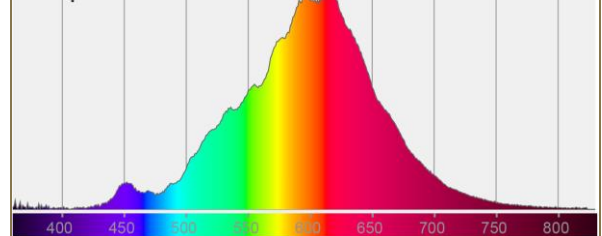

Farbspektrum