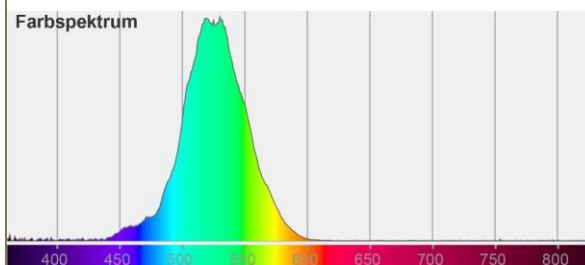

Bezeichnung	Description	LED Reflektor PAR38 grün LED Reflector PAR38 green
Art.Nummer	Article.No.	50763
Hauptserie	Series	BRIGHT LINE
Linie	Line	Colored
Bauform	Shape	Reflektor / Reflector
Glasausführung	Glass	
Lichtfarbe	Light colour	grün / green
Socket	Socket	E27
Dimmbar	Dimmable	nein/no
Lumen	Lumen	660 lm
Kelvin	Kelvin	
Leistung	Wattage	18 W
Wattäquivalent	Equivalent	120 W
CRI	CRI	CRI 80
Powerfaktor	Powerfactor	>0,6
Spannung	Voltage	220-240 V~ / 50-60 Hz
Lampenstrom	Lamp current	150 mA
Lebensdauer	Lifetime	15000 h
Startzeit 60%	Starting time 60%	<0,5 s
Startzeit 100%	Starting time 100%	<2 s
Lumenerhalt	LM*	0,8
Zyklen ein/aus	Cycles on/off	15000
Abstrahlwinkel	Beam angle	40°
Durchmesser	Diameter	123 mm
Länge	Length	130 mm
Gewicht	Weight	500 g
VE	Sales Unit	10