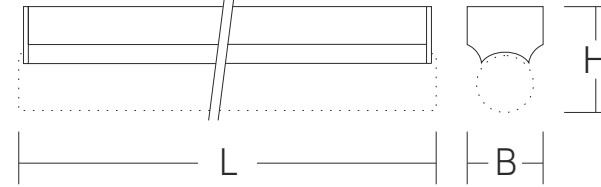

INSTRUCTION

Decken-/Wandanbau Alu-Stableuchten für Linienlampen

IP40 F M/M CE ~ 230V / 50 Hz 3 x 0,75mm² - 1,5mm² 0,75mm² - 1,5mm²

Icon	Shopping Cart	Scale	IP	Light Bulb	P	Weight
	41530.00X	L 300, B 35, H 58	IP40	S14s	1 x L-DE 35 W	0,17 Kg
	41510.00X	L 500, B 35, H 58	IP40	S14s	1 x L-DE 60 W	0,24 Kg
	41520.00X	L 1000, B 35, H 58	IP40	S14s	1 x L-DE 120 W	0,42 Kg
	41531.00X	L 300, B 35, H 58	IP40	S14s	1 x L-DE 35 W	0,22 Kg
	41511.00X	L 500, B 35, H 58	IP40	S14s	1 x L-DE 60 W	0,29 Kg
	41521.00X	L 1000, B 35, H 58	IP40	S14s	1 x L-DE 120 W	0,48 Kg
	411017.004.1	L 300, B 35, H 58	IP40	2700 K, LED	LED 5 W	0,33 Kg
	411018.004.1	L 500, B 35, H 58	IP40	2700 K, LED	LED 8 W	0,46 Kg
	411019.004.1	L 1000, B 35, H 58	IP40	2700 K, LED	LED 16 W	0,58 Kg
	10-2331	L300, D 30		LED, 2700 K, 5 W		0,11 Kg
	10-2332	L500, D 30		LED, 2700 K, 8 W		0,18 Kg
	10-2333	L1000, D 30		LED, 2700 K, 16 W		0,30 Kg

L300

L500 / L1000

L	L1	L2	L3	L4
500	75	344	494	47
1000	350	844	994	297