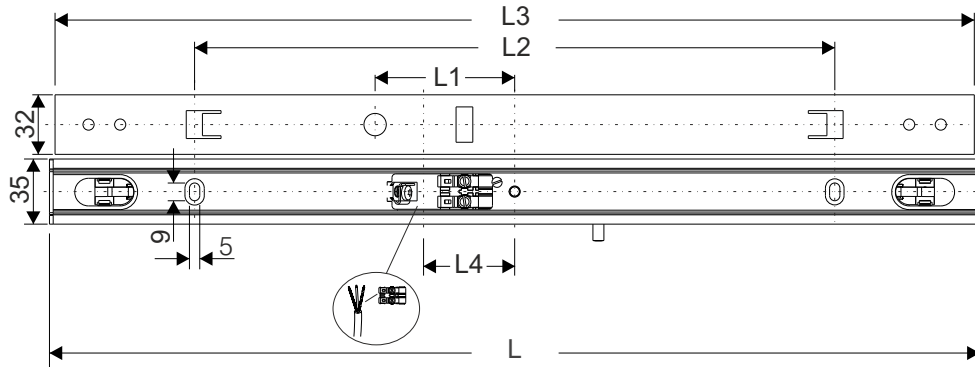

INSTRUCTION

Decken-/Wandanbau Alu-Stableuchten für Linienlampen

IP40 F M/M CE ~ 230V / 50 Hz 3 x 0,75mm² - 1,5mm² 0,75mm² - 1,5mm²

Icon	Shopping Cart	Scale	IP	Light Bulb	P	Weight
	41530.00X	L 300, B 35, H 58	IP40	S14s	1 x L-DE 35 W	0,17 Kg
	41510.00X	L 500, B 35, H 58	IP40	S14s	1 x L-DE 60 W	0,24 Kg
	41520.00X	L 1000, B 35, H 58	IP40	S14s	1 x L-DE 120 W	0,42 Kg
	41531.00X	L 300, B 35, H 58	IP40	S14s	1 x L-DE 35 W	0,22 Kg
	41511.00X	L 500, B 35, H 58	IP40	S14s	1 x L-DE 60 W	0,29 Kg
	41521.00X	L 1000, B 35, H 58	IP40	S14s	1 x L-DE 120 W	0,48 Kg
	411017.004.1	L 300, B 35, H 58	IP40	2700 K, LED	LED 5 W	0,33 Kg
	411018.004.1	L 500, B 35, H 58	IP40	2700 K, LED	LED 8 W	0,46 Kg
	411019.004.1	L 1000, B 35, H 58	IP40	2700 K, LED	LED 16 W	0,58 Kg
	10-2331	L300, D 30		LED, 2700 K, 5 W		0,11 Kg
	10-2332	L500, D 30		LED, 2700 K, 8 W		0,18 Kg
	10-2333	L1000, D 30		LED, 2700 K, 16 W		0,30 Kg

L300

L500 / L1000

L	L1	L2	L3	L4
500	75	344	494	47
1000	350	844	994	297