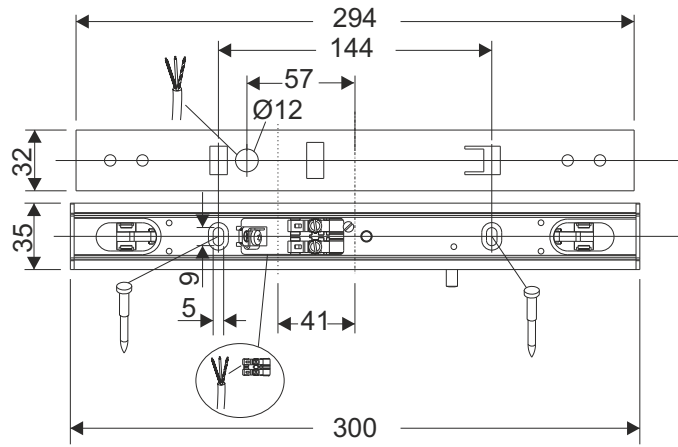

INSTRUCTION

Decken-/Wandanbau Alu-Stableuchten für Linienlampen

IP40 F M/M CE ~ 230V / 50 Hz 3 x 0,75mm² - 1,5mm² 0,75mm² - 1,5mm²

Icon	Shopping Cart	Scale	IP	Light Bulb	P	Weight
	41530.00X	L 300, B 35, H 58	IP40	S14s	1 x L-DE 35 W	0,17 Kg
	41510.00X	L 500, B 35, H 58	IP40	S14s	1 x L-DE 60 W	0,24 Kg
	41520.00X	L 1000, B 35, H 58	IP40	S14s	1 x L-DE 120 W	0,42 Kg
	41531.00X	L 300, B 35, H 58	IP40	S14s	1 x L-DE 35 W	0,22 Kg
	41511.00X	L 500, B 35, H 58	IP40	S14s	1 x L-DE 60 W	0,29 Kg
	41521.00X	L 1000, B 35, H 58	IP40	S14s	1 x L-DE 120 W	0,48 Kg
	411017.004.1	L 300, B 35, H 58	IP40	2700 K, LED	LED 5 W	0,33 Kg
	411018.004.1	L 500, B 35, H 58	IP40	2700 K, LED	LED 8 W	0,46 Kg
	411019.004.1	L 1000, B 35, H 58	IP40	2700 K, LED	LED 16 W	0,58 Kg
	10-2331	L300, D 30		LED, 2700 K, 5 W		0,11 Kg
	10-2332	L500, D 30		LED, 2700 K, 8 W		0,18 Kg
	10-2333	L1000, D 30		LED, 2700 K, 16 W		0,30 Kg

L300

L500 / L1000

L	L1	L2	L3	L4
500	75	344	494	47
1000	350	844	994	297